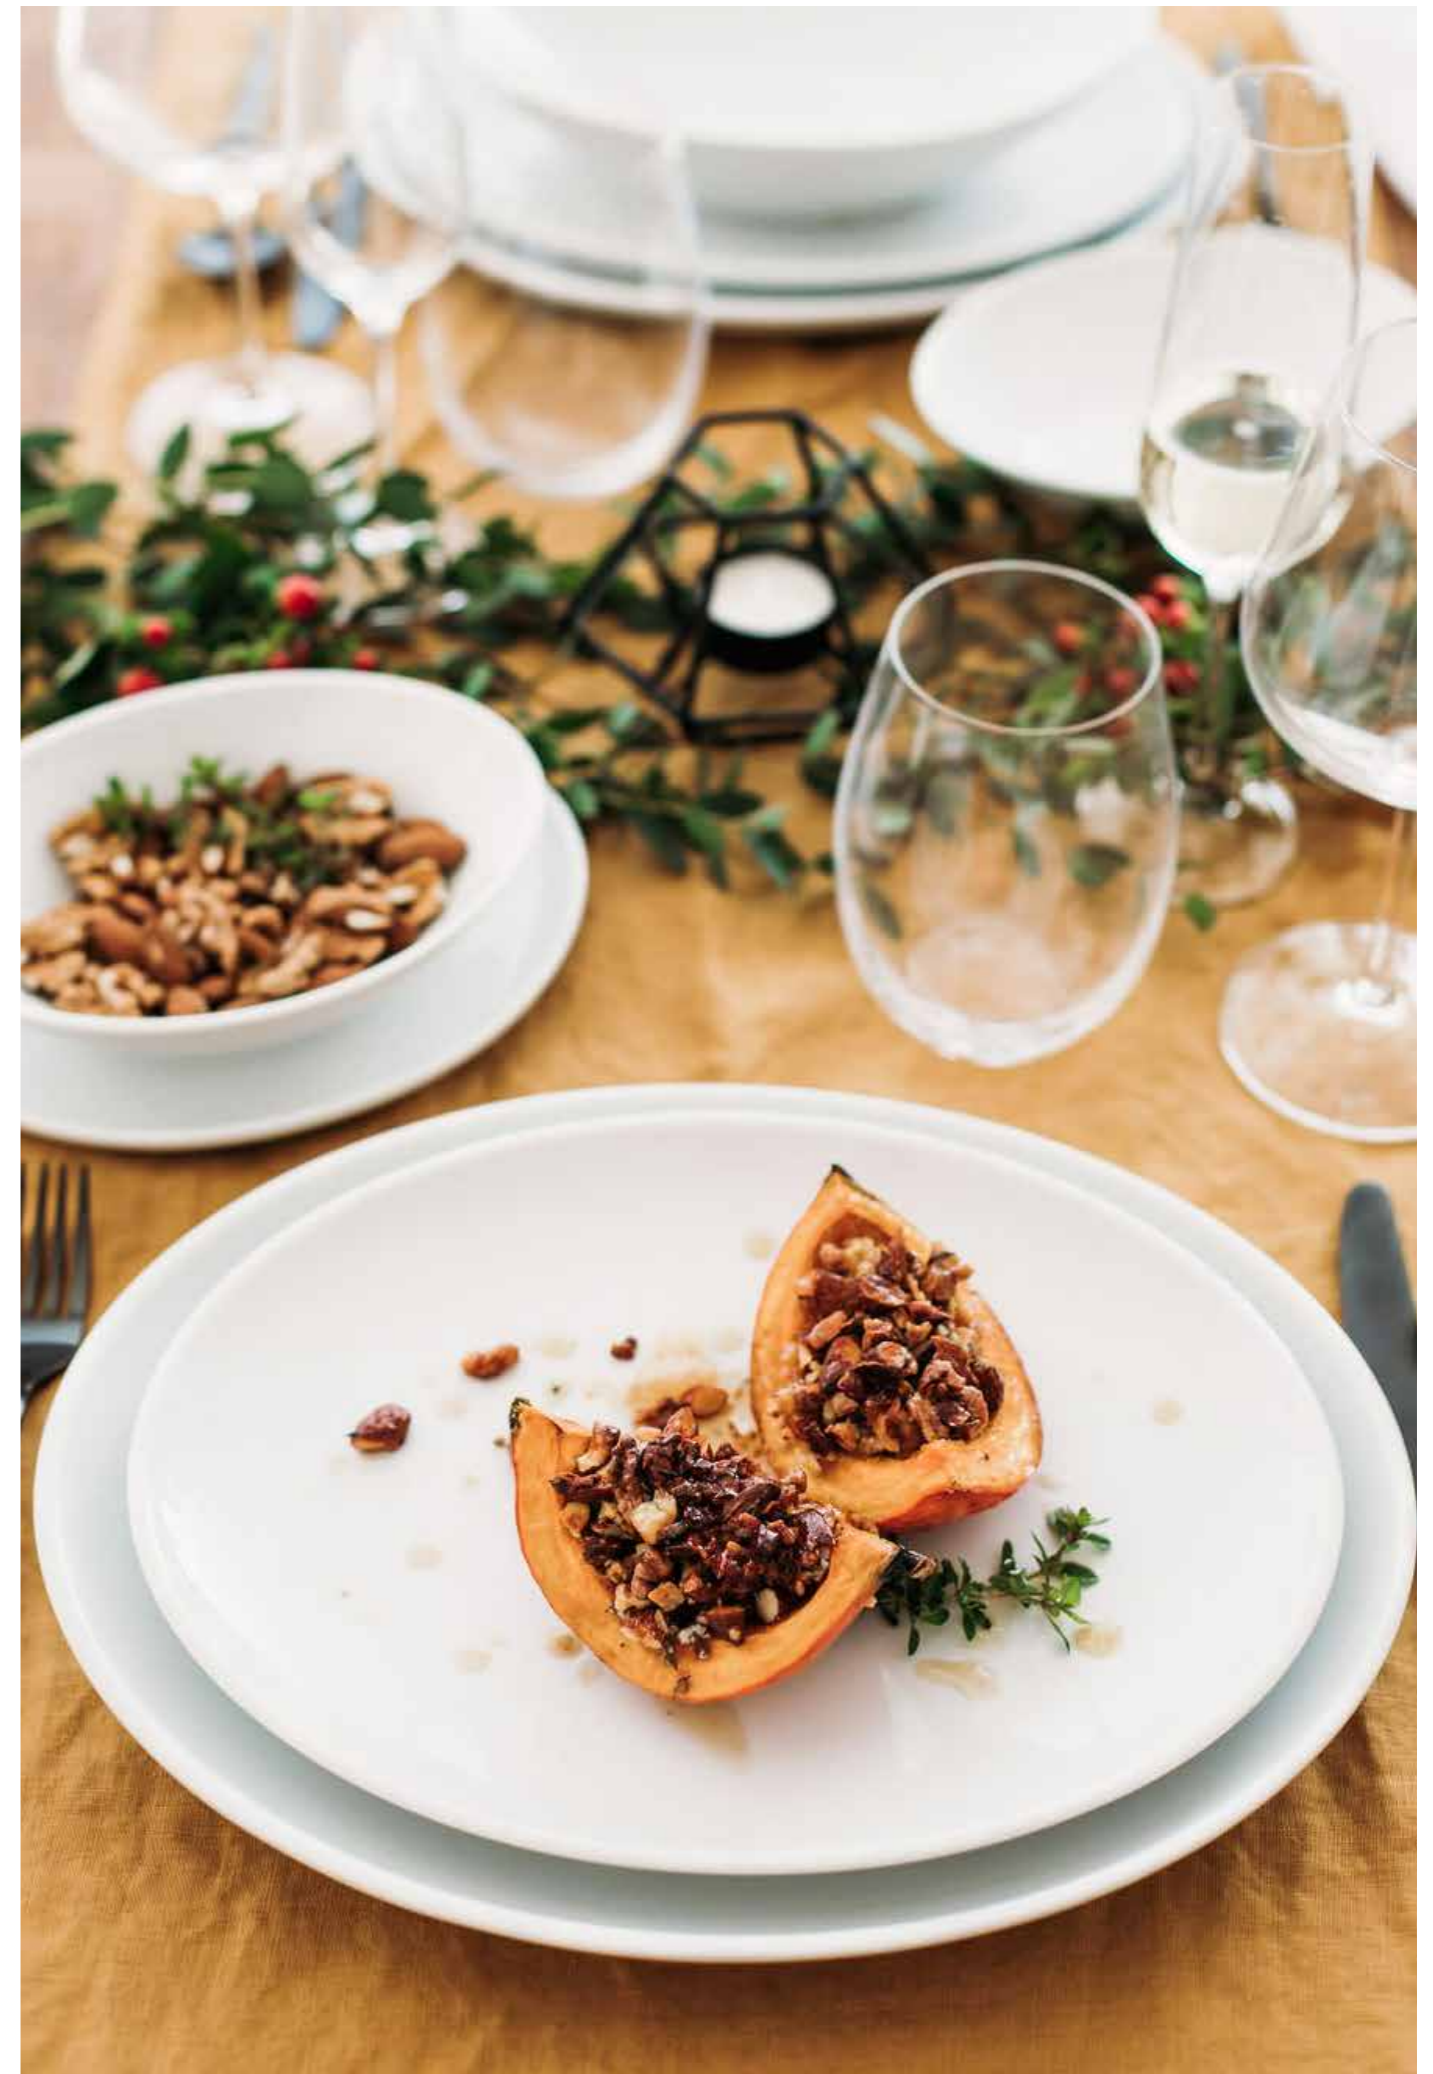

Isabelle

ISABELLE coup