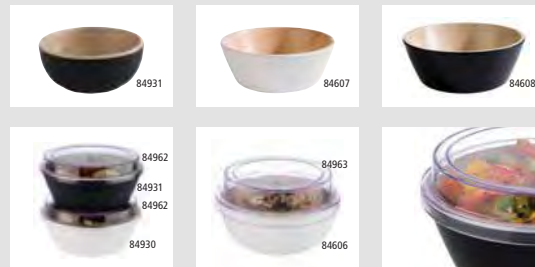

	Ø cm	↑ cm	passend für Tellergrößen / suitable for plate sizes	€
11051	22,0	7,0	Ø 21,5 cm	4,50
11052	24,0	7,5	Ø 22,5 - 23,0 cm	4,80
11053	28,0	6,5	Ø 26,0 - 26,5 cm	6,80
11054	28,5	6,5	Ø 27,0 - 27,5 cm	7,50

Servierbeispiele
presentation examplepassende Hauben
suitable covers 11051, 11052

Deckel „FRIDA“
cover
tapa
couvrele

	Ø cm	↑ cm	fits to	€
84962	9	2,5	84930, 84931	3,10
84963	13	2,5	84605, 84606	3,40
84964	16	2,5	84607, 84608	3,80