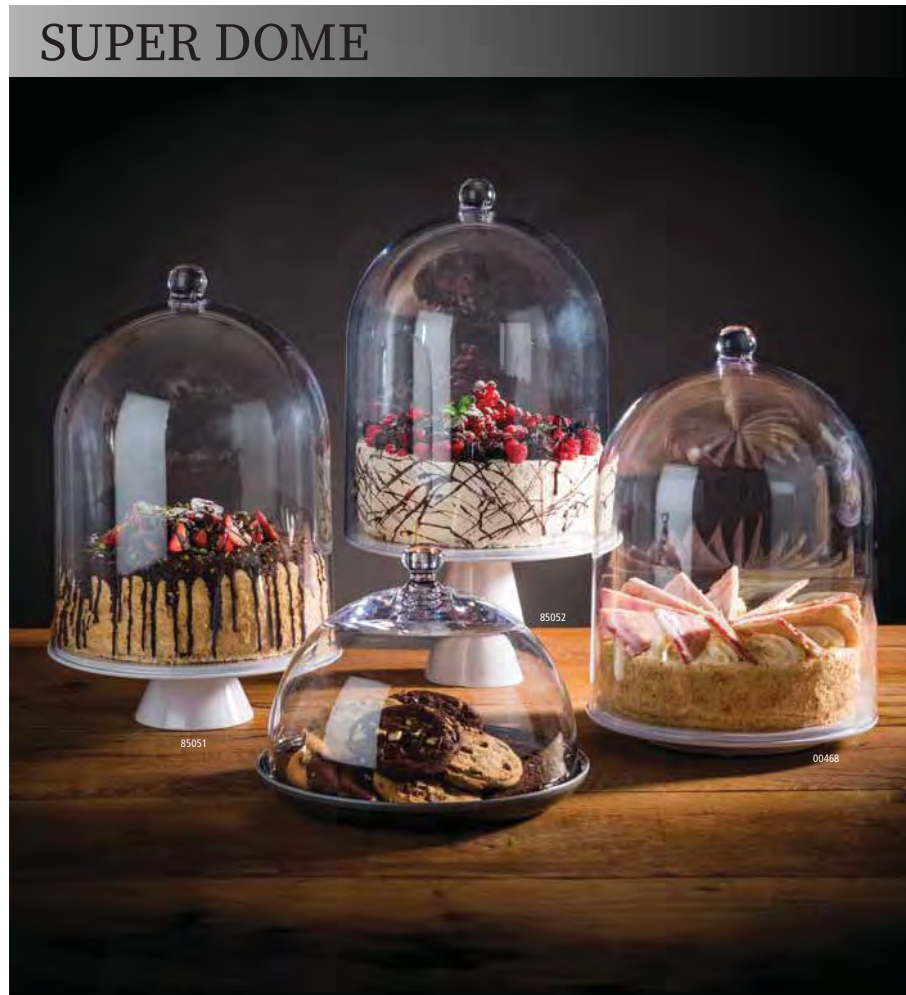

	cm	↑ cm	€
06401	29,5 x 13,5	10	3,70
06701	21,6 x 16,2	7	2,80

Frischhaltehaube cover campana cloche

	cm	↑ cm	€
18621	Ø 18	8,5	2,20
18121	35,5 x 27,8	7,5	6,20

Lieferung ohne Tablett | delivery without tray

SUPER DOME

Frischhaltehaube „SUPER DOME“
cover
campana
cloche

schwere, glasklare Qualität
stable, crystal clear quality
muy resistente y transparencia cristalina
haute résistance et transparence

	Ø cm	↑ cm	€
06525	30	40	74,00